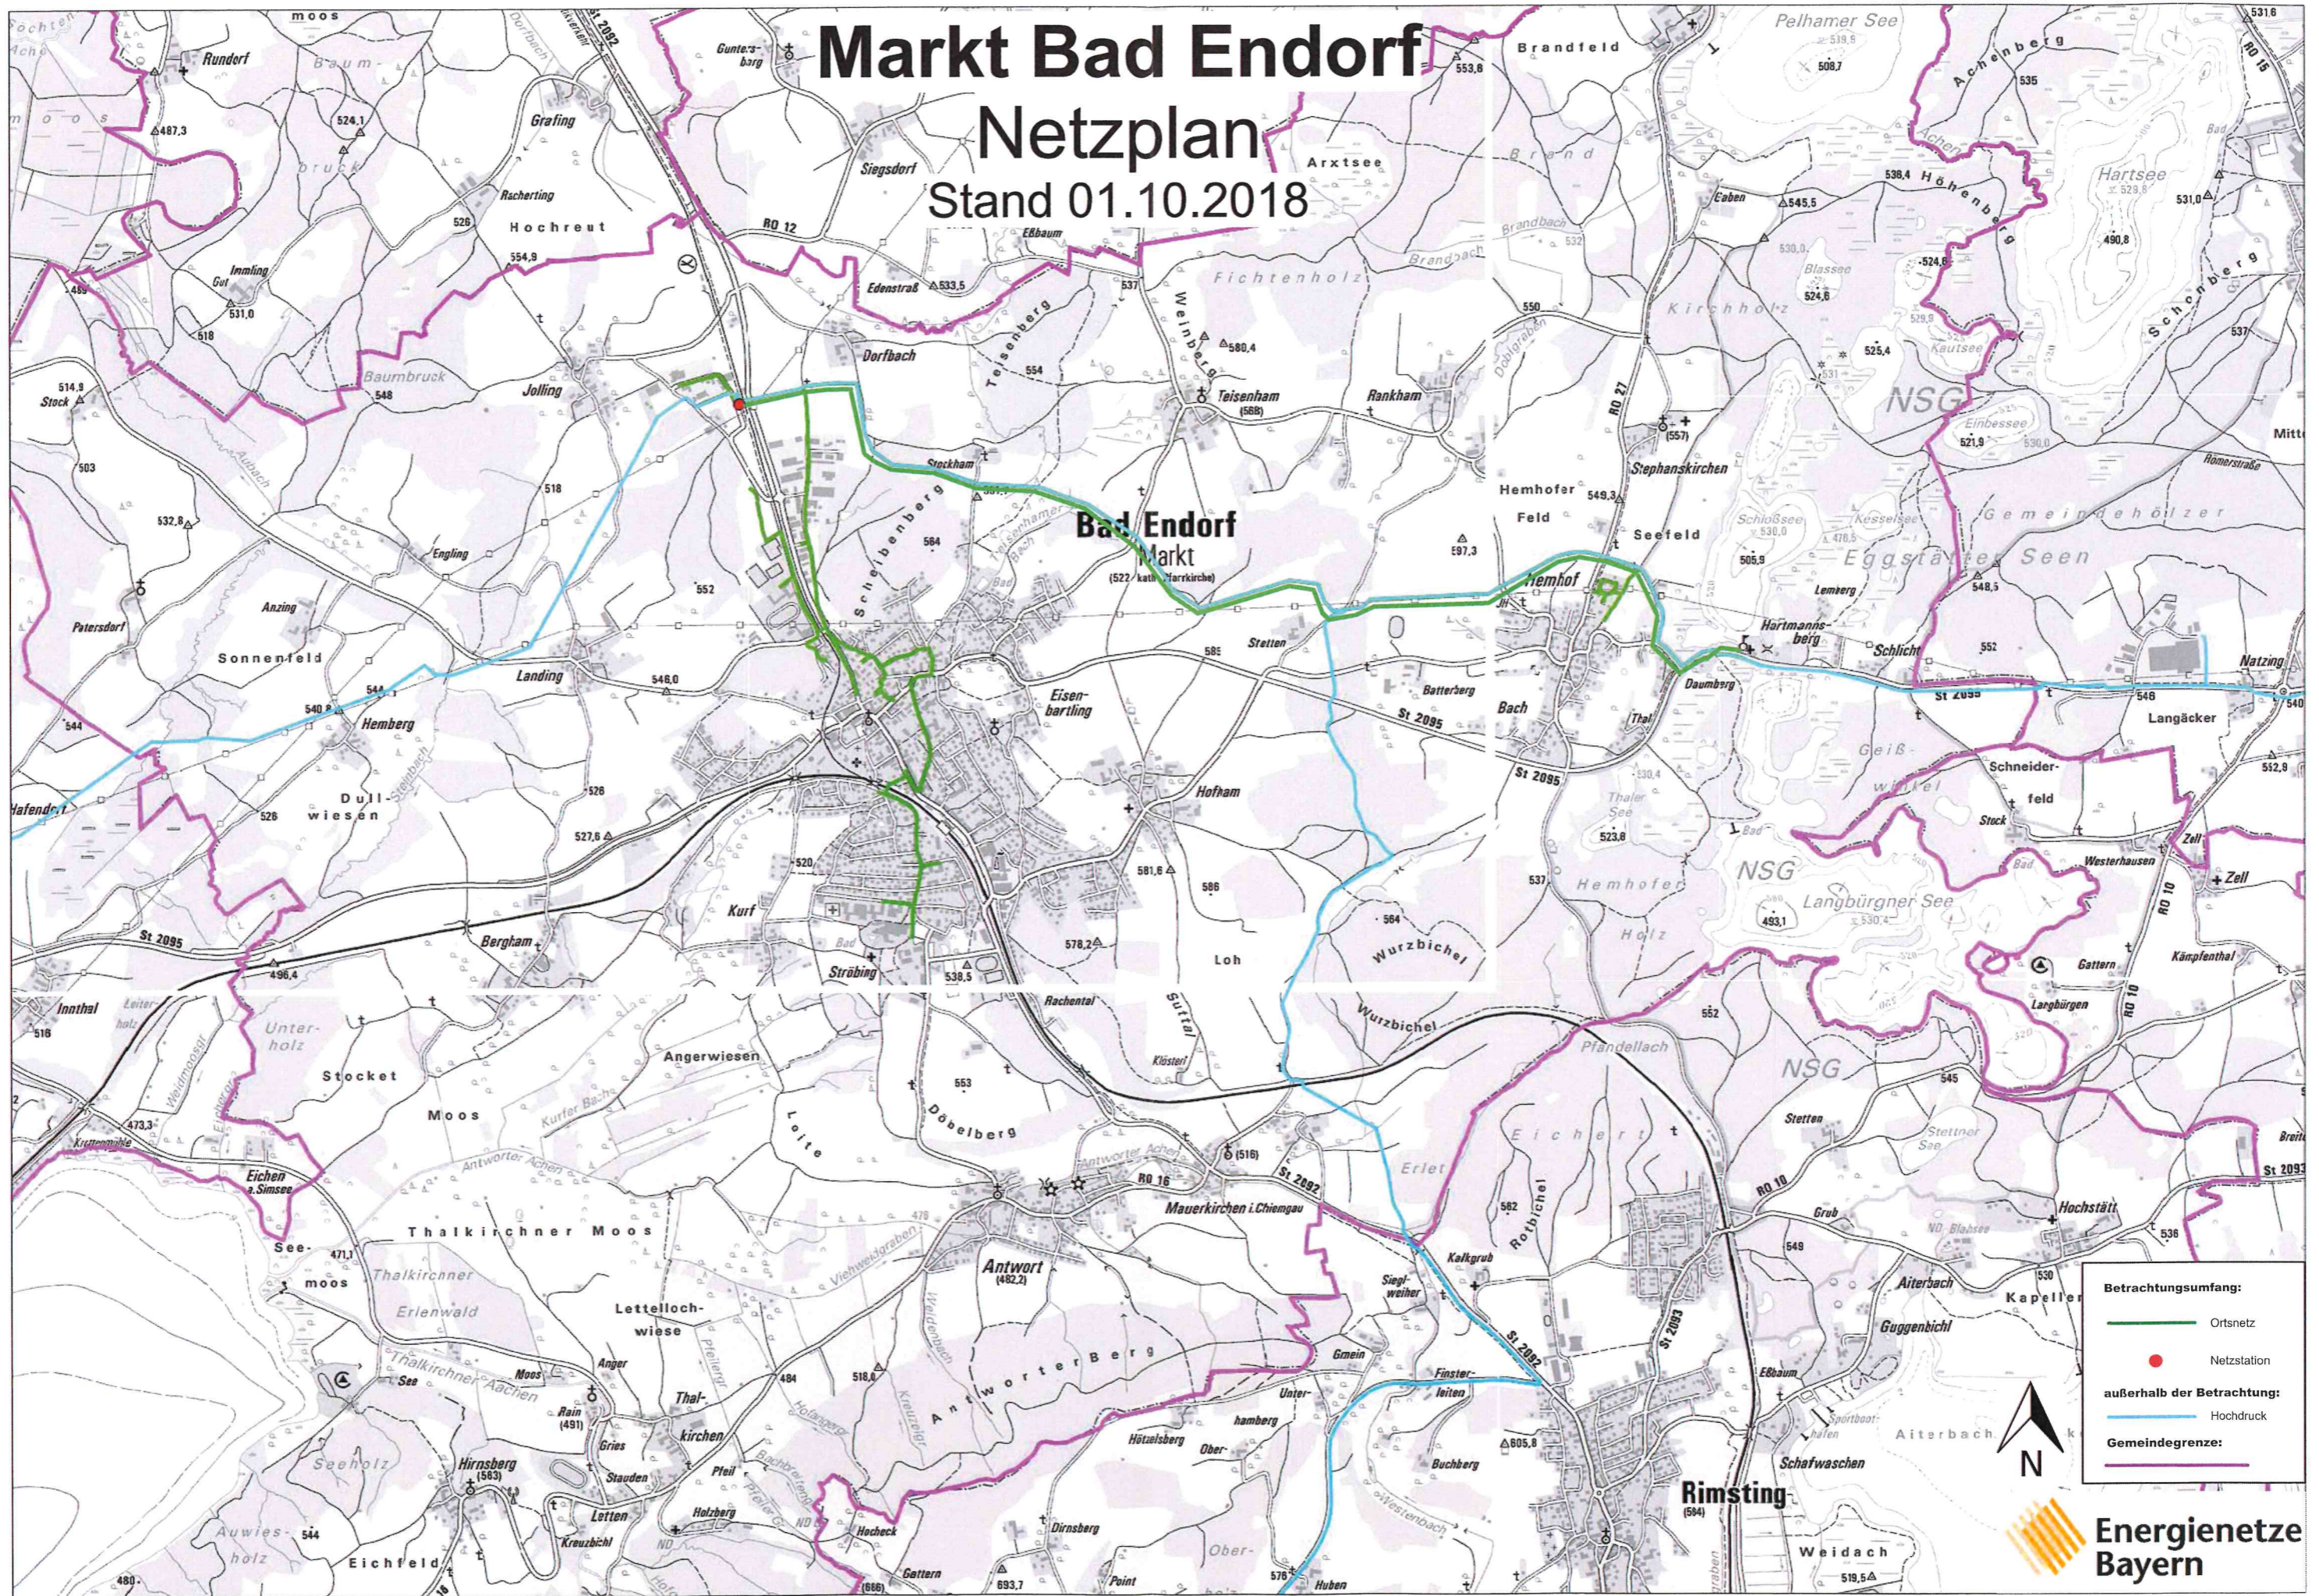

Markt Bad Endorf

Netzplan

Stand 01.10.2018

Betrachtungsumfang:

- Ortsnetz
- Netzstation

außerhalb der Betrachtung:

- Hochdruck

Gemeindegrenze: