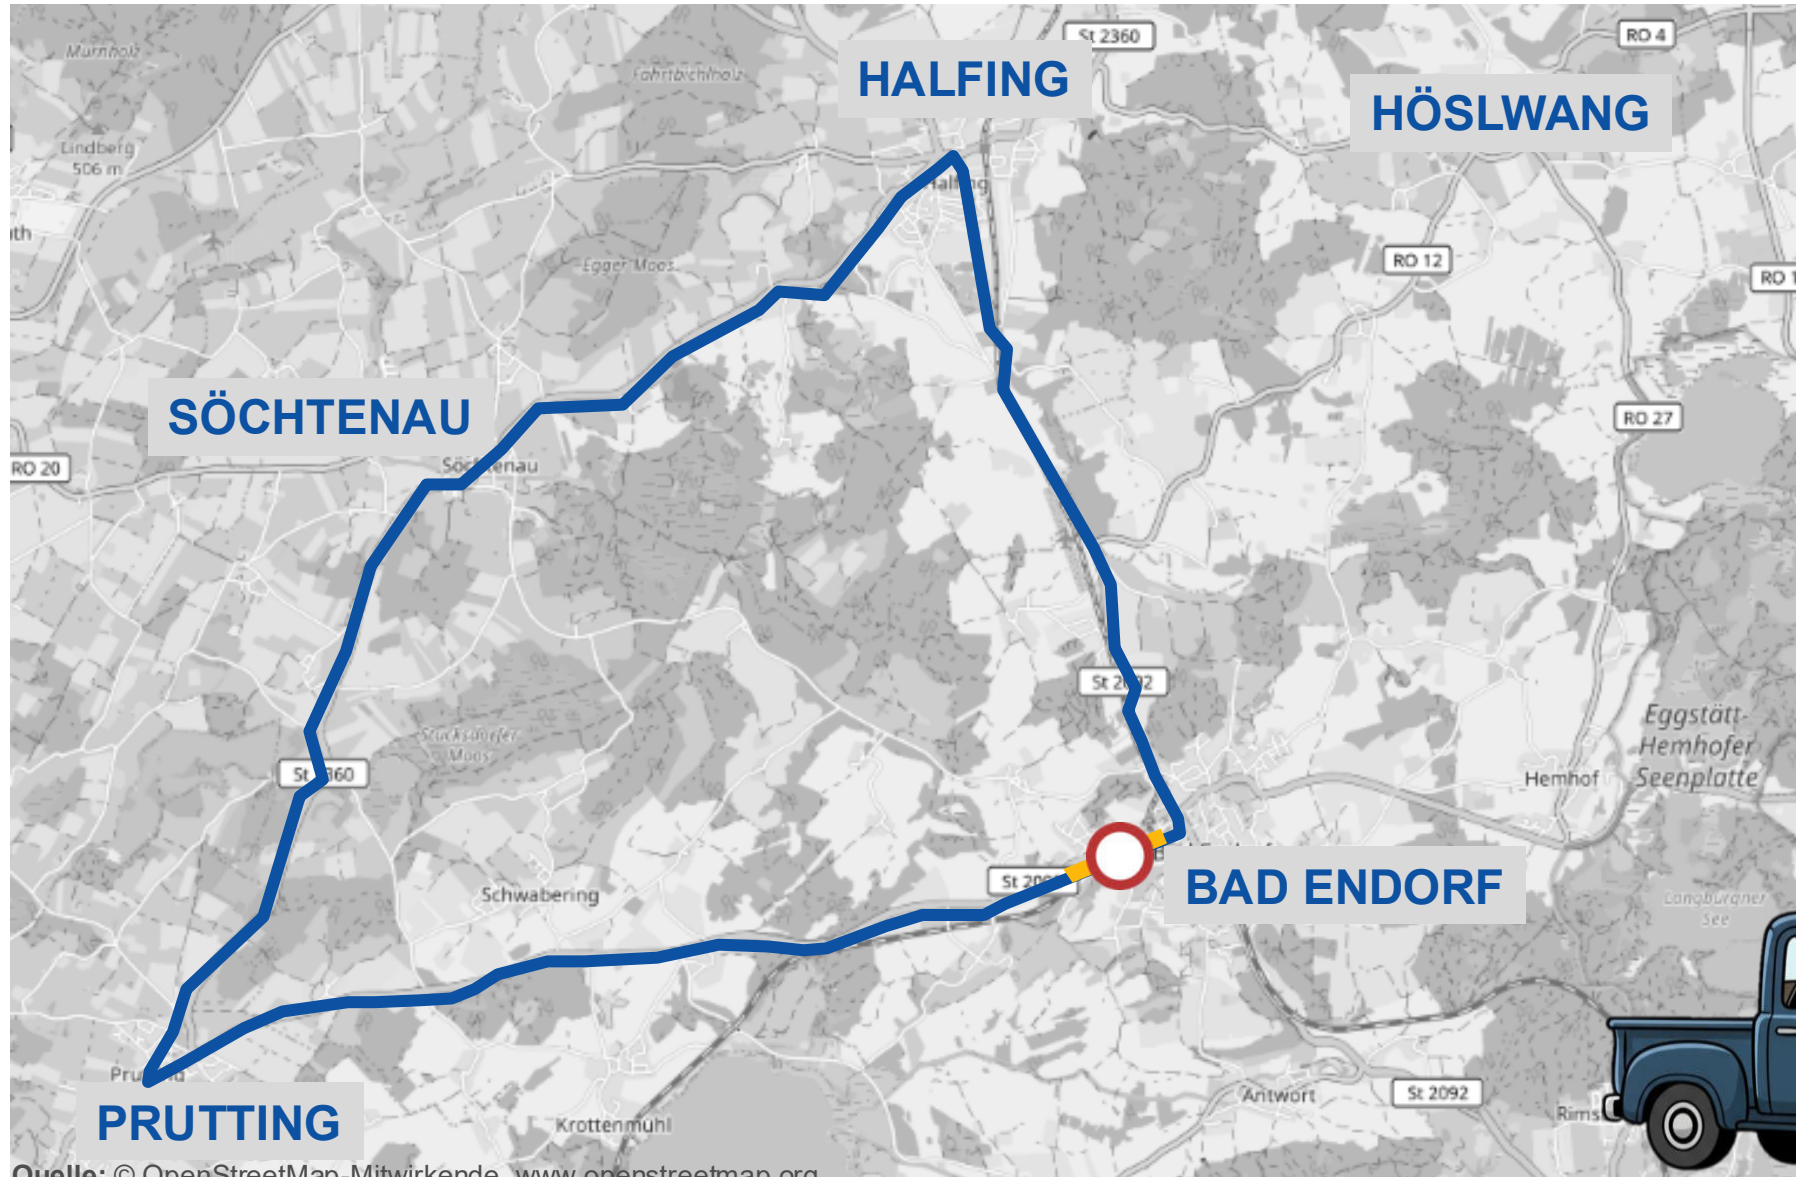

# Überörtliche Umleitungen

- Der motorisierte Verkehr wird über Halfing, Söchtenau und Prutting umgeleitet. Die Umleitung ist ausgeschildert.